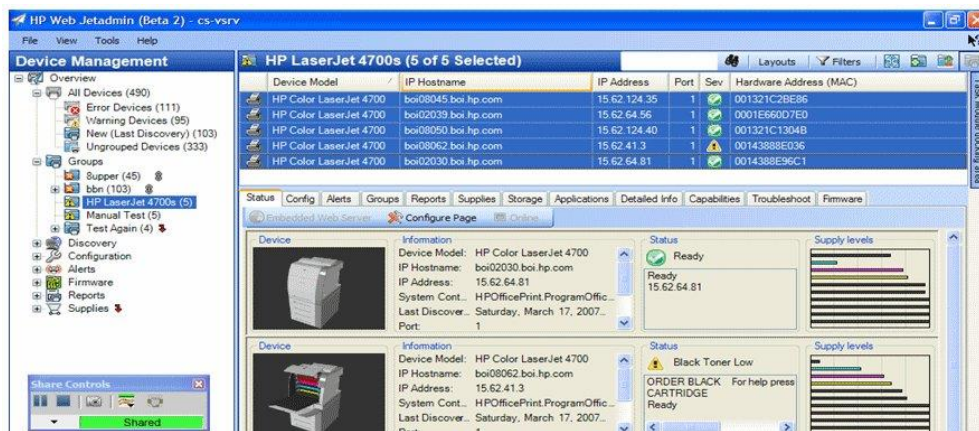

Web Jetadmin - hálózati nyomtató menedzselés

Minden hálózati rendszergazda tökéletesíteni szeretné hálózatát. A hálózatra kapcsolt eszközök, mint például a HP nyomtatók, lapolvasók, multifunkciós készülékek és nyomtatószerverek megfelelő felügyelete jelentős mértékben növelheti a teljesítményt. A HP Web Jetadmin segítségével hatékonyan felügyelheti és optimalizálhatja a hálózatra kapcsolt valamennyi eszközt. A HP Web Jetadmin intuitív böngészős kezelőfelülete lehetővé teszi, hogy Ön a platformtól függetlenül távolról is irányíthassa a hálózatra kapcsolt eszközöket bárhonnan a világból, ahonnan csak el tudja érni a helyi intranetes hálózatot. A HP Web Jetadmin egyszerű lehetőségek széles választékát kínálja a hálózati perifériák hatékony kezeléséhez és a nyomtatás optimalizálásához. A nyomtatóra vonatkozó alapinformációk segítségével (mint pl. a képességek és a jelenlegi állapot) biztosíthatja a hálózati nyomtatók zavartalan működését, előre jelezheti és a felhasználó minimális zavarásával megoldhatja a felmerülő problémákat, valamint egy lépéssel előtte járhat a felhasználók kívánságainak.