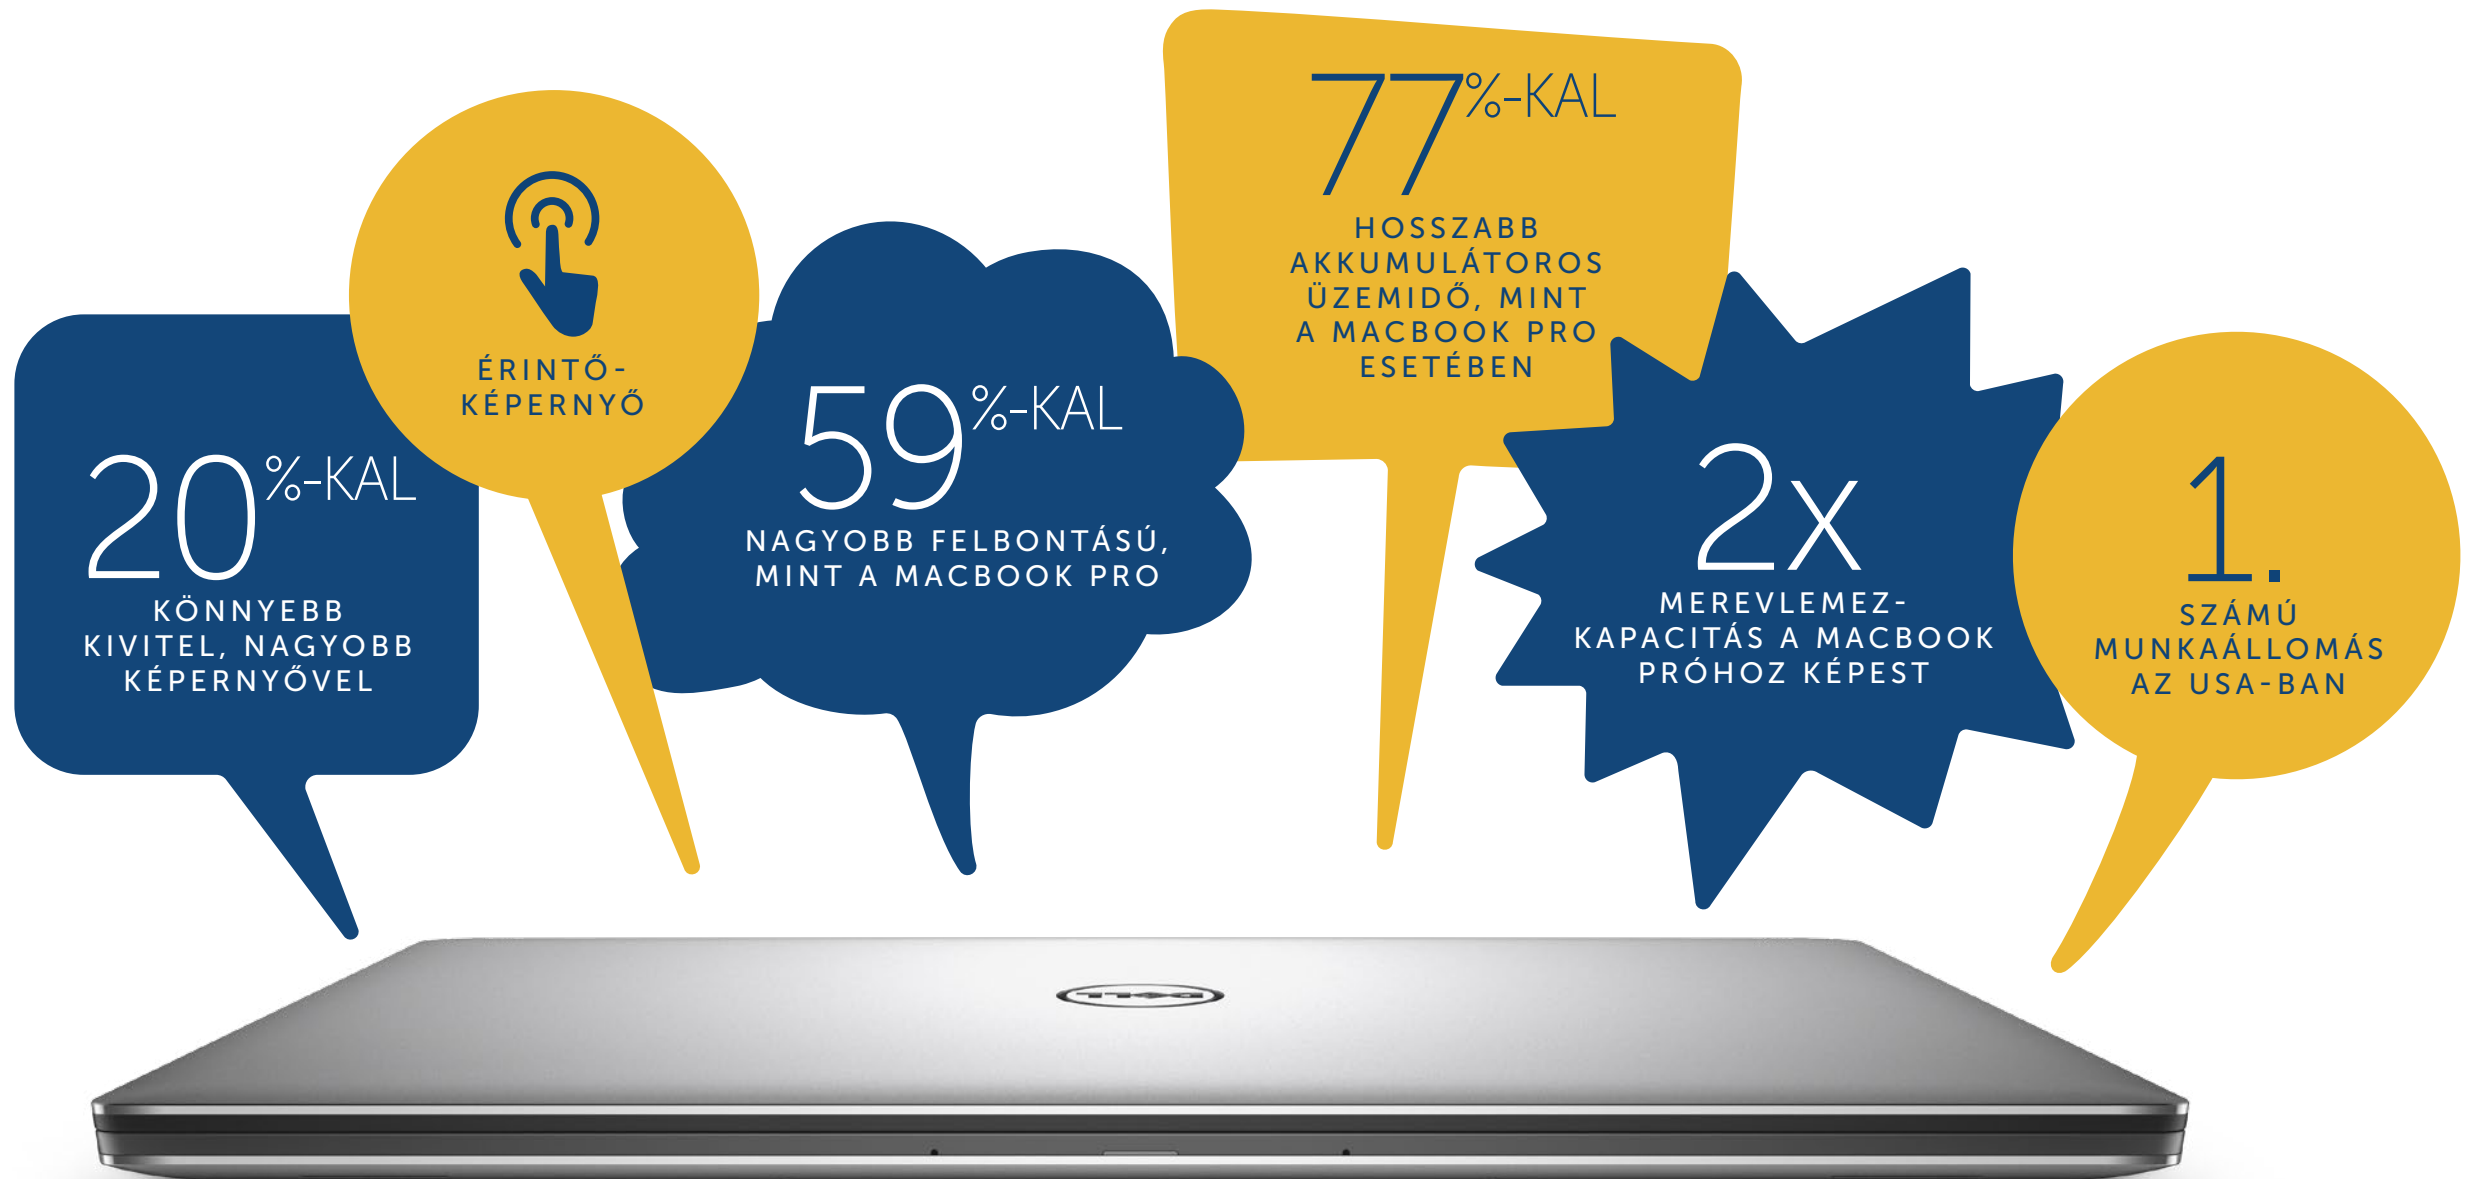

NAGYOBB TELJESÍTMÉNY. ALACSONYABB ÁR.

A Dell Precision 15 5000 sorozat minden fontos specifikáció tekintetében megveri az Apple® MacBook Prót. Ez az oka annak, hogy egyre több vállalat és kreatív szakember választja a munkához az Intel® Xeon® processzoros Dell Precision munkaállomásokat.

A Dell Precision 15 5000 sorozat az első, amely InfinityEdge kijelzővel rendelkezik.

Az Intel® Xeon® processzor optimálisan hajtja végre az összes kreatív feladatot.